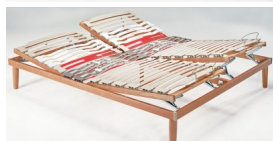

Basculante Manuale

Rete Matrimoniale e Singola BASCULANTE versione Manuale

Valutazione: Nessuna valutazione

Prezzo:

Prezzo Base con IVA: 600,00 €

Prezzo di vendita: 600,00 €

[Fai una domanda o chiedi un preventivo](#)

Descrizione

Caratteristiche Tecniche:

Le reti basculanti rappresentano la soluzione più innovativa per il supporto dei letti di ogni genere. Insieme ai guanciali da letto e al materasso formano un sistema unico in grado di esercitare un'azione terapeutica sulla colonna vertebrale con un effetto auto-massaggiante e anti-compressione.

Come funzionano le reti manuali

La struttura di questa rete è costituita da listelli in faggio, sistema alza testa e alza piedi manuale, cursori regolatori di rigidità.

Specificamente pensato per il corretto sostegno dei materassi in lattice, sostiene ogni parte del corpo correttamente, favorendo il riposo notturno.

Misure Matrimoniale: 160x190 cm

Misure Singolo: 80x190 cm