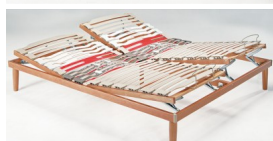

Basculante Manuale

Rete Matrimoniale e Singola BASCULANTE versione Manuale

Valutazione: Nessuna valutazione

Prezzo:

Prezzo Base con IVA: 600,00 €

Prezzo di vendita: 600,00 €

[Fai una domanda o chiedi un preventivo](#)

Descrizione

Caratteristiche Tecniche:

Le reti basculanti rappresentano la soluzione più innovativa per il supporto dei letti di ogni genere. Insieme ai guanciali da letto e al materasso formano un sistema unico in grado di esercitare un'azione terapeutica sulla colonna vertebrale con un effetto auto-massaggiante e anti-compressione.

Come funzionano le reti manuali

La struttura di questa rete è costituita da listelli in faggio, sistema alza testa e alza piedi manuale, cursori regolatori di rigidità.

Specificamente pensato per il corretto sostegno dei materassi in lattice, sostiene ogni parte del corpo correttamente, favorendo il riposo notturno.

Misure Matrimoniale: 160x190 cm

Misure Singolo: 80x190 cm